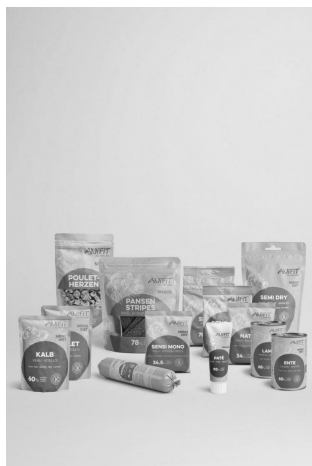

Dog Sets

## SET D'ESSAI POUR CHIENS M-L

N° Art.	Désignation / quantité	Prix CHF
1055	Set d'essai chien M-L	CHF 70.60

Faites goûter à votre chien la nourriture naturelle ANiFiT pour chiens de taille M et L. Commandez un set de dégustation pratique avec de la nourriture humide, de la nourriture sèche et des friandises pour votre chien.

L'image ci-dessus est à titre d'exemple, le contenu correct est indiqué ci-dessous :

- 1 x Conserve agneau 400g
- 1 x Conserve canard 400g
- 1 x Pouch veau 300g
- 1 x Pouch poulet 300g
- 1 x Saucisse poulet 400g
- 1 x Sensitive 60g
- 1 x Nature 80g
- 1 x Olymp 80g
- 1 x Semi Dry poulet 200g
- 1 x Semi Dry bœuf 200g
- 1 x Sensi Mono 80g
- 1 x Pansen Stripes 200g
- 1 x Paté
- 1 x Squeezy
- 1 x Training 140g
- 1 x Grand sac en coton
- 1 x Flyer Set d'essai