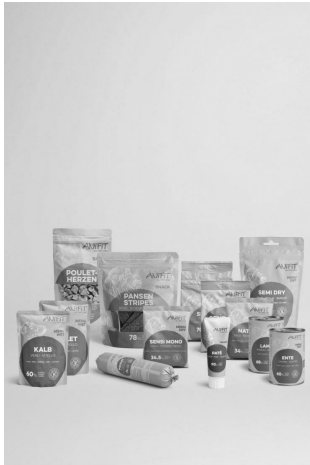

Dog Sets

PROBIERSET HUND M-L

Art. Nr.	Bezeichnung/Menge	Preis CHF
1055	Probierset Hund M-L	CHF 70.60

Teste jetzt das natürliche Hundefutter von ANiFiT in den praktischen Probiersets mit Nassfutter, Trockenfutter und Hundeleckerlis. Das Hundefutter-Probierpaket in der Grösse M-L eignet sich für mittlere und grosse Hunde.

Das Bild oben dient als Beispiel, der genaue Inhalt ist nachfolgend aufgelistet:

- 1 x Dose Lamm 400g
- 1 x Dose Ente 400g
- 1 x Pouch Kalb 300g
- 1 x Pouch Poulet 300g
- 1 x Wurst Poulet 400g
- 1 x Sensitive 60g
- 1 x Nature 80g
- 1 x Olymp 80g
- 1 x Semi Dry Poulet 200g
- 1 x Semi Dry Rind 200g
- 1 x Sensi Mono 80g
- 1 x Pansen Stripes 200g
- 1 x Paté
- 1 x Squeezy
- 1 x Grosse Baumwolltasche
- 1 x Flyer Probierset